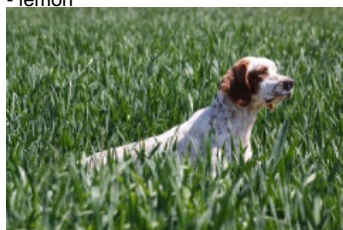

ISARD DU BOIS DE SAMAN

2013-06-05 (M) LOF 228100
Couleur : Noi. PBl.Env.Mou. (bluebelton)
[fiche affixe](#)

Père
DOOM DE LA PETITE VAREIZE
2008-05-20 (M)
LOF 198016/33202
(TR)
- lemon

DODGE DEL TIRSO 1998-02-14 (M)
LOI LO9942918 (Ch IT IT-T, CHIB, Camp.
Tr. (Ch GQ)) - bluebelton