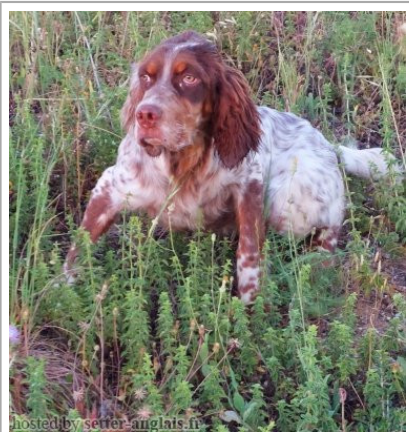

ZEUS

2022-12-01 (M) LOP 621773
Couleur : Mar.PBl.Env (liver)

<p>Père ZORRO 2020-01-03 (M) LOP 577760 - lemon</p>	<p>MIRO 2016-10-14 (M) LOP 534689 (9^e ano) - Liver</p>	<p>JACK-I (M) LOP 513862 - Liver</p>	<p>ENUR DOS FORTIOS (M) LOP 446474 - tricolore</p>
	<p>NIKA 2017-08-29 (F) LOP 546690 - liver</p>	<p>GISTREDO SURA 2013-02-15 (F) LOE 2154641 - Blanco/higado</p>	<p>ABAS (F) LOP 441273 - tricolore</p>
		<p>KUPO DA PEDRA MUA 2015-08-26 (M) LOF 520123 - bluebelton</p>	<p>GISTREDO FUSCA 2007-06-30 (F) LOE 1732330 - liver</p>
		<p>LAZZA DA FONTE DAS AVENCAS 2015-06-20 (F) LOP 518169 - bluebelton</p>	<p>DON DO VALE VIGA 2008-04-20 (M) LOP 398250 (ChRiptr) - tricolore</p>
			<p>BILANDIS GORRI dit SHIVA 2009-05-28 (M) LOE 1890987 - liver</p>
			<p>DENDABERRI NEO 2011-07-06 (M) LOP 2052056 (Finalista del PAN 2012 . Finalista de Jovens Promesas S.C. 2013) - liver</p>
			<p>BRUNA DE VALLE DE ENERIZ llamada BANSHEE 2009-05-13 (F) LOP 451583 - Branco e preto</p>