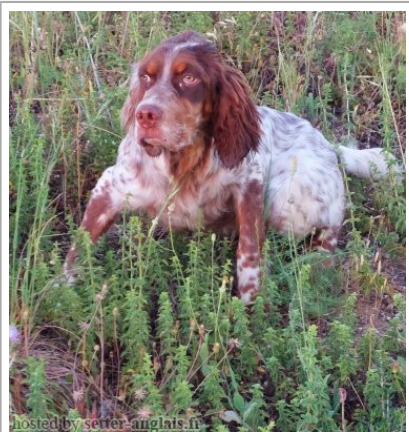

ZEUS

2022-12-01 (M) LOP 621773
Couleur : Mar.PBl.Env (liver)

<p>Père ZORRO 2020-01-03 (M) LOP 577760 - lemon</p>	<p>MIRO 2016-10-14 (M) LOP 534689 (9^e ano) - Liver</p> 	<p>JACK-I (M) LOP 513862 - Liver</p>	<p>ENUR DOS FORTIOS (M) LOP 446474 - tricolore</p>
	<p>NIKA 2017-08-29 (F) LOP 546690 - liver</p> 	<p>GISTREDO SURA 2013-02-15 (F) LOE 2154641 - Blanco/higado</p> 	<p>ABAS (F) LOP 441273 - tricolore</p>
		<p>KUPO DA PEDRA MUA 2015-08-26 (M) LOF 520123 - bluebelton</p> 	<p>GISTREDO FUSCA 2007-06-30 (F) LOE 1732330 - liver</p> 
		<p>LAZZA DA FONTE DAS AVENCAS 2015-06-20 (F) LOP 518169 - bluebelton</p> 	<p>DON DO VALE VIGA 2008-04-20 (M) LOP 398250 (ChRiptr) - tricolore</p>
			<p>BILANDIS GORRI dit SHIVA 2009-05-28 (M) LOE 1890987 - liver</p> 
			<p>DENDABERRI NEO 2011-07-06 (M) LOP 2052056 (Finalista del PAN 2012 . Finalista de Jovens Promesas S.C. 2013) - liver</p>
			<p>BRUNA DE VALLE DE ENERIZ llamada BANSHEE 2009-05-13 (F) LOP 451583 - Branco e preto</p> 