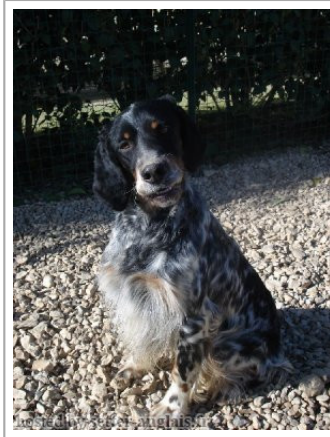

AUBY DU MOULIN DE L'ATLANTIQUE

2005-04-22 (M) LOF 180464/30295

Couleur : Noi.Mar.Fau.PBl.Env (tricolore) / Titres : Valeur 2/6, TAN / Dyspl. : A
[fiche affixe](#)

<p>Père ATOS 1996-09-01 (M) LOF 141554/21331 (CHP CHA CH.T. TR) - bluebelton</p> 	<p>BECKER 1991-01-05 (M) LOI ST433875 (Camp. Tr. (Ch GQ)) - bluebelton</p> 	<p>NEGUS 1988-09-05 (M) LOI ST382982 (Camp. Tr. (Ch GQ), Camp. Int. Lav (Ch I T)) - bluebelton</p> 	<p>LEM DEL DIANELLA 1984-01-07 (M) LOI ST281150 (CH T IT) - tricolore</p> 
<p>CUBA DEL BINARIO 1992-10-07 (F) LOI ST479141 - bluebelton</p>	<p>NEDA D'AREZZO 1984-05-06 (F) LOI ST287989 - bluebelton</p>	<p>LINDA 1985-06-21 (F) LOI ST310400 - bluebelton</p>	<p>ZORRO 1972-10-10 (M) LOI ST055317 (CH L Ch Int)</p> 
	<p>PICASSO DEL BINARIO 1991-05-22 (M) LOI ST449234 (Camp. Ripr.) - bluebelton</p> 	<p>LOLA 1981-04-20 (F) LOI ST232105 - BIANCO NERA MOSCHETTATO MACCHIA</p> 	<p>ULISSE DEL BINARIO 1989-06-07 (M) LOI ST398028 - tricolore</p> 
	<p>RUMBA DEL BINARIO 1991-10-06 (F) LOI 453376 - bluebelton</p> 	<p>MINNY DEL BINARIO 1988-03-10 (F) LOI ST366786 (Camp. Ripr.) - liver</p>	<p>GAETANO DEL BINARIO 1987-06-09 (M) LOI ST356411 (Camp. Int. Lav (Ch IT), Camp. Ital. Lav., Camp. Trialler (Ch GQ)) - bluebelton</p> 
		<p>QUEEN DEL BINARIO 1989-01-03 (F) LOI ST391317 - bluebelton</p>	

Eleveur : DAUGE CORINNE / Propriétaire : DAUGE Jean Michel
Cotation : 2
Tatouage : 2EHT280
Puce : 250269800923089
Sang italien (estimation) : 62 %
Estimation des points au pédigrée : 28

Note : les données ne sont pas garanties. Elles ont été entrées par les membres sans garantie d'exactitude.