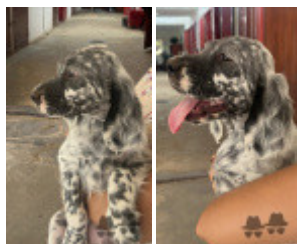

Mère <u>MONROE DELLA CRUISMANY</u> 2016-07-06 (F) LOF 245955 - lemon	<u>JACOB DELLA CRUISMANY</u> 2014-05-06 (M) LOF 234611/40837 - lemon	<u>CERONE DELLA CRUISMANY</u> 2007-06-21 (M) LOF 194718/32394 - lemon	<u>U' TONY DELLA BASSANA dit TONY</u> 2003-06-09 (M) LOF 179293/28507 (Ch IB) - bluebelton	
	<u>EMA DELLA CRUISMANY</u> 2009-04-19 (F) LOF 204863/40548 (TAN, CH IE) - bluebelton	<u>NORA</u> 2007-07-09 (F) LOF 201223/37980 - lemon	<u>MET</u> 2003-01-15 (M) LOI LO0345160 (CH GQ) - bluebelton	<u>GINA DELLA BASSANA</u> 2003-08-31 (F) LOI LO0425723 - lemon
		<u>SERONE</u> 2001-09-11 (M) LOF 162848/27730 - lemon	<u>JACOB LE FOYER DU SETTER</u> 1994-05-30 (M) LOI 550312 - lemon	
		<u>TESSA</u> 2002-07-24 (F) LOF 168406/32322 - tricolore	<u>NIKITA DU PORT FILEN</u> 1997-08-30 (F) LOF 140498/25768 - bluebelton	
			<u>PICASSO</u> 1999-05-03 (M) LOF 148045/23537 - tricolore	
			<u>OPALINE LE FOYER DU SETTER</u> 1998-06-11 (F) LOF 147883/26340 - tricolore	

Eleveur : M.Mohammed El Solh / Propriétaire : M.Mohammed El Solh (lebanese.gundog.kennel@gmail.com)
Sang italien (estimation) : 59 %
Estimation des points au pédigrée : 9

Note : les données ne sont pas garanties. Elles ont été entrées par les membres sans garantie d'exactitude.