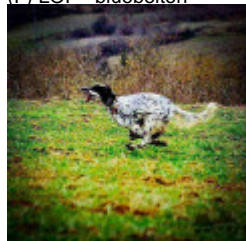

**KAPO'** 2003-11-10 (M) LOI LO0439835 (Ch IT GQ) - bluebelton

**EMA DEL DUDA** 2009-04-20 (F) JR703512 (Trialer)

**KID DEL DAMARIL** 2011-07-01 (M) JR704385ES - tricolore

**LUA** (F) 703712 - lemon

**FELLY DEL SENCANALI** 2016-04-23 (F) LOF - bluebelton