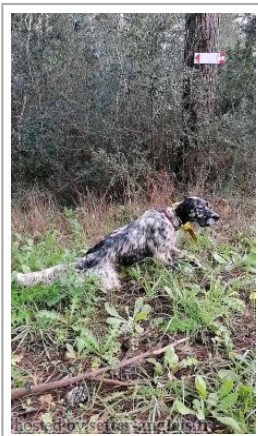

**DEVIL**

2018-07-15 (M) LOI LO18149187

Couleur : NERO E BIANCO (BLUE BELTON) (bluebelton)

	<p><b>SULTAN</b> 2004-06-25 (M) LOI LO0518779 - bluebelton</p> 	<p><b>TILL</b> 1995-06-08 (M) LOI ST528219 - bluebelton</p>	<p><b>DAIAK DEL VARO</b> 1990-05-04 (M) LOI ST417050 - liver</p>
<p>Père <b>ECTOR</b> 2011-12-15 (M) LOI LO1229729 - lemon</p> 	<p><b>XARA</b> 2003-10-29 (F) LOI LO0486243 - lemon</p>	<p><b>GIS</b> 1999-02-19 (M) LOI LO99145682 - liver</p>	<p><b>LEA DI SAN PELLEGRINO</b> 1989-09-09 (F) LOI ST407710 - tricolore</p>
		<p><b>XYLO</b> 2001-06-23 (M) LOI LO01188539 - lemon</p>	<p><b>ASSO</b> 1995-06-05 (M) LOI ST528226 - lemon</p>
		<p><b>ARPA</b> 1994-10-20 (F) LOI ST524047 - lemon</p>	<p><b>FAUNA</b> 1997-06-04 (F) LOI LO9845619 - liver</p>
		<p><b>ARNO</b> 1988-04-17 (M) LOI ST374735 (Ch. Int. Lav., Camp. Ripr., Ch. Ital. Lav.) - lemon</p> 	<p><b>ARNO</b> 1988-04-17 (M) LOI ST374735 (Ch. Int. Lav., Camp. Ripr., Ch. Ital. Lav.) - lemon</p> 
			<p><b>AMBRA DEL PALISSANDRO</b> 1998-06-23 (F) LOI LO9920449 - liver</p>
			<p><b>ARNO</b> 1988-04-17 (M) LOI ST374735 (Ch. Int. Lav., Camp. Ripr., Ch. Ital. Lav.) - lemon</p> 
			<p><b>GAEDIUM LEDA</b> 1987-10-20 (F) LOI ST362358 - bluebelton</p>

Eleveur : CORVAGLIA ROBERTO / Propriétaire : CORVAGLIA ROBERTO  
Puce : 380260101102508