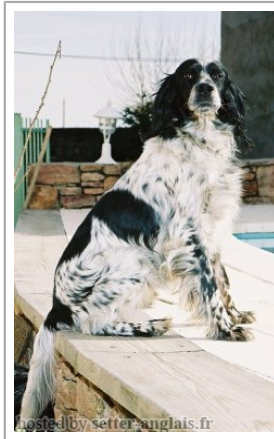

NECTAR DES COMPAGNONS D'ARMOR

1997-11-09 (M) LOF 141046/22597
Couleur : Noi.Mar.Fau.PBl.Env (tricolore)
[fiche affixe](#)

Père JOKER 1994-05-27 (M) LOF 123993/18869 - tricolore	ELITE DE L'OREE DU BOIS BECASSES 1989-03-15 (M) LOF 99461/14189 (TR) - tricolore	BASSINO 1985-01-06 (M) LOF 85287/10130 (CHQFC TR) - bluebelton 	 TELEX 1982-01-02 (M) LOI ST240608 (Camp. Ripr.) - bluebelton		
		STELLA DU MENEZ-LUZ 1981-07-14 (F) LOF 69647/9497 (Trialer, Ch QFC) - tricolore 	ALFA 1976-06-20 (F) LOI ST099394 - lemon	 NATO DE LAURENCIA 1977-04-13 (M) LOF 55679/05341 (TR) - tricolore	
		ANNA DU RIO COROLLAN 1985-06-02 (F) LOF 83099/14146 - lemon	FRANCINI'S SAGGO 1981-04-25 (M) LOF 73291/7769	NORKA DES BLES NOIRS 1977-10-04 (F) LOF 57286/06490 (TR)	 TOBIA 1976-09-30 (M) LOI ST109759 (Ch IT L) - bluebelton
			SISSI DU RIO COROLLAN 1981-02-28 (F) LOF 67831/9910 - bluebelton	FRANCINI'S FRIAL 1978-01-31 (F) LOI ST132005 - tricolore	 NINO DU RIO COROLLAN 1977-09-09 (M) LOF 57237/5376 (Ch GQ) - bluebelton
				LURIELLE DU RIO COROLLAN 1975-06-17 (F) LOF 50469/05390	