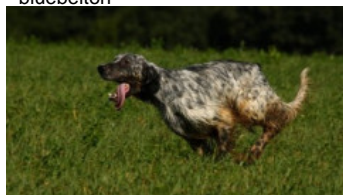

**GRACKEL DU FLAIR AU VENT**

2011-06-20 (F) LOF 217924/43036  
 Couleur : Fau.PBl.Env. (lemon) / Dyspl. : B  
[fiche affixe](#)

Père  
**EPAIR DE L'ECHO DE LA FORET**  
 2009-06-20 (M)  
 LOF 203978/34180  
 (TR)  
 - bluebelton