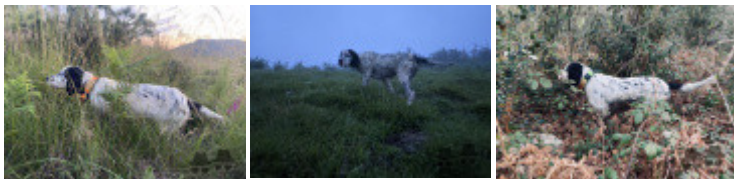

Propriétaire : XABIER MARITXALAR (687739240, maritxa86@hotmail.com)

Puce : 941010000920971

Sang italien (estimation) : 32 %

Taux de consanguinité (estimation) : 6.9 %

RENE (3 X 4) : 0.017578
BELL DE XALIMA (3 X 4) : 0.015625
KANPOGANE ROTI (5 X 3) : 0.009766
KANPOGANE HUR (6,6,7,7,7,8 X 5,5) : 0.005371
KANPOGANE CAY (7,7,7,7,8,8,8,8,8 X 6,6,6,6,6) : 0.005005
IZTINGORRIARGI (4 X 5,5) : 0.003906
EUSKITZE DAMBA (4,7 X 5,6) : 0.002728
GOD DE LA PIERRE-PEZE (5,6 X 6,6,6,7) : 0.001953
BOI (5,7,8,8,8 X 6,7,7,8) : 0.001770
KANPOGANE GARBI (6,7,7 X 5) : 0.001648
RIO DE SOROAN (8,8,8,8,8 X 7,7,7,7,7,7,7) : 0.000977
SAGU DE URKAMENDI (5,6 X 6,6,7,8) : 0.000854
CAREN DE LARRAÑAZUBI (7,8,8,8 X 6,6) : 0.000366
CÉSAR DES SEPT PROVINCES (7 X 6) : 0.000244
JAPA DE PLAYABARRI (7 X 6) : 0.000244
LEM DEL RESEGONE (7,8 X 8,8,8) : 0.000183
TERKA DES SEPT PROVINCES (7,8 X 7,8) : 0.000153
URKI DE LARRAÑAZUBI (8,8,8,8 X 7,7,7,7,8,8) : 0.000122
SATI DE LARRAÑAZUBI (8 X 7,7,7) : 0.000061
NEGUS (8 X 7) : 0.000061
CRUYFT DES SEPT PROVINCES (6,8 X 7) : 0.000061
CINA DE GONZA LOZA (7 X 8) : 0.000061
LIY OD BENCICA (8 X 7) : 0.000061
FRANCINI'S SALLY (8 X 8) : 0.000031
DERBY DES SEPT PROVINCES (8 X 8) : 0.000031
FALCO (8 X 7,8) : 0.000031
NORD DI VAL DI CHIARA (8 X 8) : 0.000031
JESSY DE LA PLUME DU PÉVÈLE (8 X 8) : 0.000031

Note : les données ne sont pas garanties. Elles ont été entrées par les membres sans garantie d'exactitude.