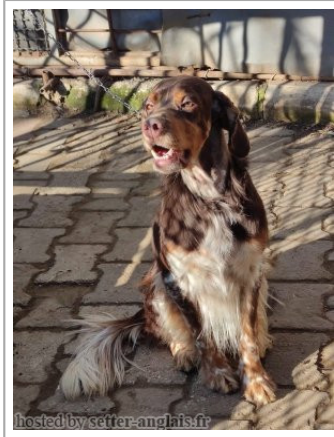

**DARK CÜNEYT KANT**

2018-07-12 (M) KIF-ES-2678  
Couleur : Noi.Mar.Fau.PBl.Env (tricolore)  
[fiche affixe](#)

Père  
**EOLO DIGAL**  
2012-11-04 (M)  
JR704370ES  
- bluebelton

**AZOR DIGAL** (M) KIF-704053 - liver