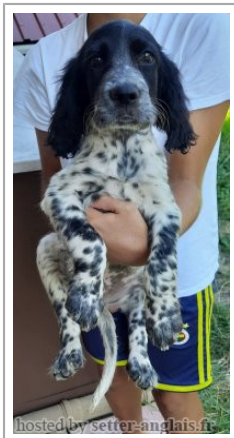

**VESPA**

(M) LOF  
Couleur : Bluebelton

Père inconnu	inconnu	inconnu	inconnu
		inconnu	inconnu
	inconnu	inconnu	inconnu
		inconnu	inconnu
Mère inconnu	inconnu	inconnu	inconnu
		inconnu	inconnu
	inconnu	inconnu	inconnu
		inconnu	inconnu
		inconnu	inconnu
		inconnu	inconnu