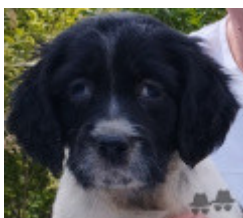

VEGA

(F) LOF
Couleur : Bluebelton

Père inconnu	inconnu	inconnu	inconnu
		inconnu	inconnu
	inconnu	inconnu	inconnu
		inconnu	inconnu
		inconnu	inconnu
		inconnu	inconnu
Mère inconnu	inconnu	inconnu	inconnu
		inconnu	inconnu
	inconnu	inconnu	inconnu
		inconnu	inconnu
		inconnu	inconnu
		inconnu	inconnu