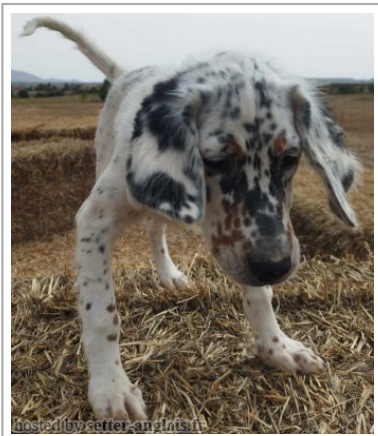

ODOLGARBI LITA

2023-05-28 (F) LOE 0193901
Couleur : Tricolor (tricolore)
[fiche affixe](#)

Père
[LARRI DE LARREGUI](#)
2021-03-23 (M)
LOE 2586989
- tricolore

[NEGU DE LARREGUI](#) (M) LOE -
tricolore

[IZTINGORRI JABA](#) (F) LOE - tricolore