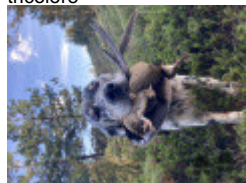

ODOLGARBI LITA

2023-05-28 (F) LOE 0193901
Couleur : Tricolor (tricolore)
[fiche affixe](#)

Père
[LARRI DE LARREGUI](#)
2021-03-23 (M)
LOE 2586989
- tricolore

[NEGU DE LARREGUI](#) (M) LOE -
tricolore

[IZTINGORRI JABA](#) (F) LOE - tricolore