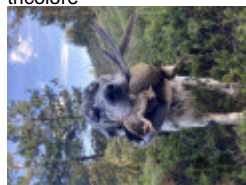

**ODOLGARBI LOA**

2023-05-28 (F) LOE 0193902  
Couleur : Tricolor (tricolore)  
[fiche affixe](#)

Père  
**LARRI DE LARREGUI**  
2021-03-23 (M)  
LOE 2586989  
- tricolore

**NEGU DE LARREGUI** (M) LOE -  
tricolore