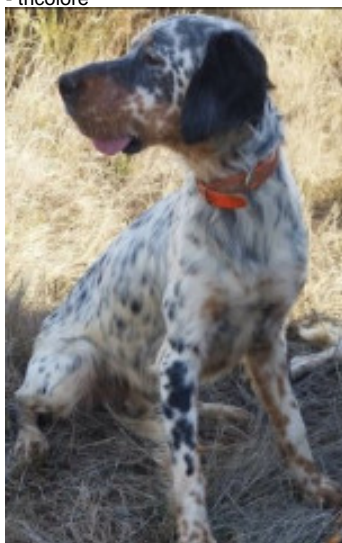

**ODOLGARBI LOA**

2023-05-28 (F) LOE 0193902  
Couleur : Tricolor (tricolore)  
[fiche affixe](#)

Père  
**LARRI DE LARREGUI**  
2021-03-23 (M)  
LOE 2586989  
- tricolore

**NEGU DE LARREGUI** (M) LOE -  
tricolore

**IZTINGORRI JABA** (F) LOE - tricolore

**IZTINGORRI POL** 2009-12-21 (M)  
LOE 1920276 (Tr CP, Tr BC, Ch EHFT-13) -  
bluebelton

**KATI** 2006-07-02 (F) LOE 1650600 -  
tricolore

**MAC REINA DEL PIRINEO** (M) LOE