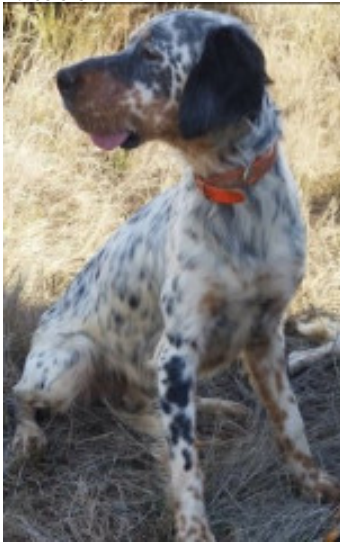

**ODOLGARBI LUMA**

2023-05-28 (F) LOE 0193903  
Couleur : Tricolor (tricolore)  
[fiche affixe](#)

hosted by setter-anglais.fr

Père  
**LARRI DE LARREGUI**  
2021-03-23 (M)  
LOE 2586989  
- tricolore

**NEGU DE LARREGUI** (M) LOE -  
tricolore