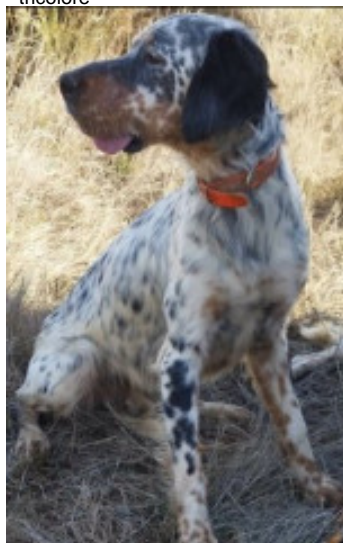

ODOLGARBI LEA

2023-05-28 (F) LOE 0193900
Couleur : Tricolor (tricolore)
[fiche affixe](#)

hosted by: setter-anglais.fr

Père
[LARRI DE LARREGUI](#)
2021-03-23 (M)
LOE 2586989
- tricolore

[NEGU DE LARREGUI](#) (M) LOE -
tricolore

[IZTINGORRI JABA](#) (F) LOE - tricolore

[IZTINGORRI POL](#) 2009-12-21 (M)
LOE 1920276 (Tr CP, Tr BC,Ch EHFT-13) -
bluebelton

[KATI](#) 2006-07-02 (F) LOE 1650600 -
tricolore

[MAC REINA DEL PIRINEO](#) (M) LOE