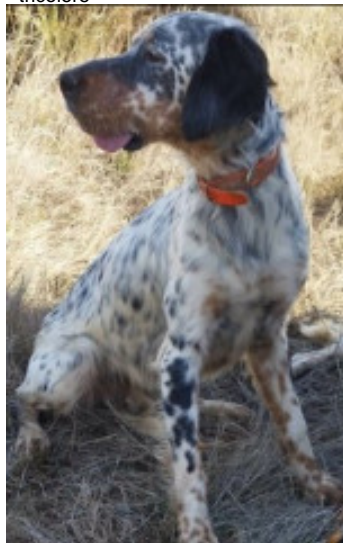

ODOLGARBI LUR

2023-05-28 (M) LOE 0193899
Couleur : Tricolor (tricolore)
[fiche affixe](#)

hosted by setter-anglais.fr

Père
[LARRI DE LARREGUI](#)
2021-03-23 (M)
LOE 2586989
- tricolore

[NEGU DE LARREGUI](#) (M) LOE -
tricolore

[IZTINGORRI JABA](#) (F) LOE - tricolore

[IZTINGORRI POL](#) 2009-12-21 (M)
LOE 1920276 (Tr CP, Tr BC, Ch EHFT-13) -
bluebelton

[KATI](#) 2006-07-02 (F) LOE 1650600 -
tricolore

[MAC REINA DEL PIRINEO](#) (M) LOE