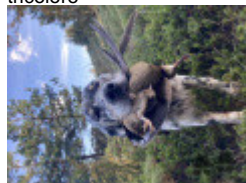

ODOLGARBI LUR

2023-05-28 (M) LOE 0193899
Couleur : Tricolor (tricolore)
[fiche affixe](#)

hosted by setter-anglais.fr

Père
[LARRI DE LARREGUI](#)
2021-03-23 (M)
LOE 2586989
- tricolore

[NEGU DE LARREGUI](#) (M) LOE -
tricolore