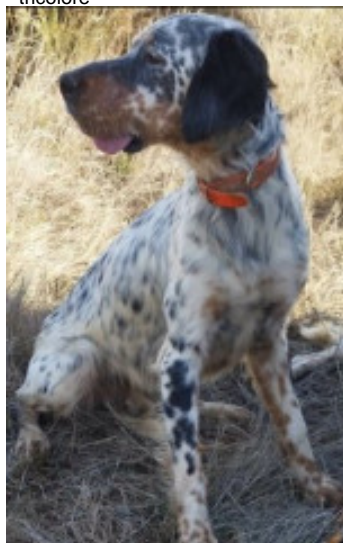

**TRISTAN DE OROEL**

2023-05-10 (M) LOE  
Couleur : Tricolor (tricolore)  
[fiche affixe](#)

hosted by setter-anglais.fr

Père  
[LARRI DE LARREGUI](#)  
2021-03-23 (M)  
LOE 2586989  
- tricolore

[NEGU DE LARREGUI](#) (M) LOE -  
tricolore

[IZTINGORRI JABA](#) (F) LOE - tricolore

[IZTINGORRI POL](#) 2009-12-21 (M)  
LOE 1920276 (Tr CP, Tr BC, Ch EHFT-13) -  
bluebelton

[KATI](#) 2006-07-02 (F) LOE 1650600 -  
tricolore

[MAC REINA DEL PIRINEO](#) (M) LOE