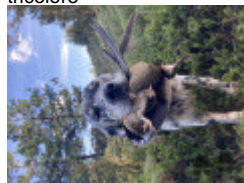

**TRISTAN DE OROEL**

2023-05-10 (M) LOE  
Couleur : Tricolor (tricolore)  
[fiche affixe](#)

hosted by setter-anglais.fr

Père  
[LARRI DE LARREGUI](#)  
2021-03-23 (M)  
LOE 2586989  
- tricolore

[NEGU DE LARREGUI](#) (M) LOE -  
tricolore