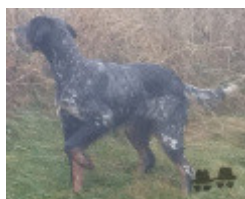

Mère <u>ALPHA APATTA-KO SETTER</u> 2019-08-23 (F) LOE 2480681 - Liver	<u>BERNABEITI TABU</u> 2016-08-24 (M) LOE 2333776 - bluebelton	<u>MARC DEL FAENOR NI</u> 2012-10-01 (M) LOE 2141505 (CH IT GQ) - bluebelton	<u>MARK</u> 2011-06-14 (M) LOI LO11112072 (Tr GQ) - bluebelton
	<u>BERNABEITI SAMBA</u> 2015-07-15 (F) LOE 2269923 - Liver	<u>DENDABERRI OBA</u> 2012-11-25 (F) LOE - blanca negra	<u>SIMBA DEL FAENOR NI</u> dite <u>TACA</u> 2008-10-29 (F) LOE 1865076 (Tr becasas) - MARRÓN/BLANCO <u>DENDABERRI JAI</u> 2007-03-12 (M) LOE 1704343 (TrCP, TrPR, TrBC) - bluebelton
		<u>ATTILA</u> 2009-04-01 (M) LOE 2081627 - bluebelton	<u>DENDABERRI KIKA</u> 2008-11-15 (F) LOE 1859451 (Tr Primavera. Tr Cp. Tr Gb.) - liver <u>CLARENCE</u> 2008-02-10 (M) LOI LO0911373 - bluebelton
		<u>BELLA DE MENDI-ONA</u> 2012-02-15 (F) LOE 2058894 - tricolore	<u>BALU DELL'AD MONTES</u> 2000-11-20 (F) LOI LO01113913 - bluebelton <u>DENDABERRI LAGUN</u> 2009-10-21 (M) LOE 32747 <u>MECA DE ARMAÑON</u> (F) LOE 1476886

Eleveur : Juan Heredia / Propriétaire : Juan Heredia
Sang italien (estimation) : 69 %
Estimation des points au pédigrée : 5

Note : les données ne sont pas garanties. Elles ont été entrées par les membres sans garantie d'exactitude.