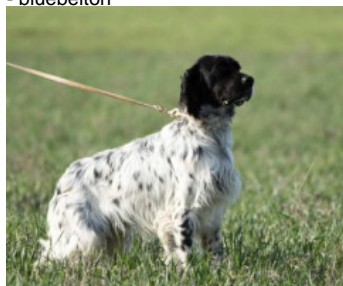

DENDABERRI ZURITO

2022-07-03 (M) LOE 2655571

Couleur : Blanco y negro (bluebelton) / Dyspl. : accept
[fiche affixe](#)

hosted by setter-anglais.fr

Père
DENDABERRI XANCHEZ
2020-05-05 (M)
LOE 2515698
(GANADOR J P SETTER CLUB 2021)
- bluebelton

BOSTON DEL SELMIK 2017-08-25
(M) LOE 2395431 (CH GQ) - tricolore

DENDABERRI OBA 2012-11-25 (F)
LOE - blanca negra

MARC DEL FAENOR NI 2012-10-01
(M) LOE 2141505 (CH IT GQ) -
bluebelton

QUEMA DE LA ARMUÑA 2014-04-20
(F) LOE 2208925 - tricolore