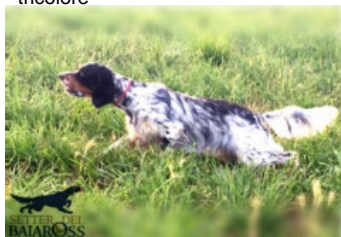

SETTER
BAIAROSS

MARIA 2014-10-09 (F) LOI
LO13167710 - lemon