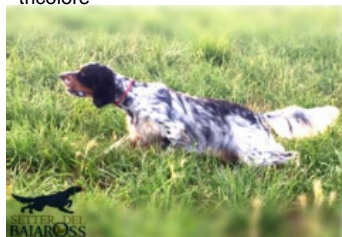

SETTER
BAIAROSS

MARIA 2014-10-09 (F) LOI
LO13167710 - lemon