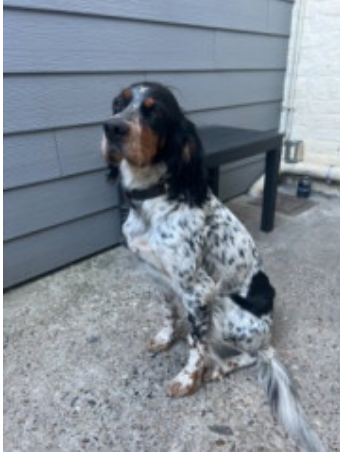

TORNADE DE LA PLUME D'OREE DE L'ARTOIS

2022-12-17 (F) LOF 284959
 Couleur : Noi. PBl.Env.Mou. (bluebelton)
[fiche affixe](#)

<p>Père H DE FEUNTEUN BLEIS 2012-08-09 (M) LOF 224372/39370 (CHGQ, CHIT, CHRACE GQ, VOF/GQ) - bluebelton</p> 	<p>CYCLONE DU BARALAN 2007-08-03 (M) LOF 196686/032337 (TR, CH P, CH IT) - bluebelton</p> 	<p>BIG JIM 2000-12-01 (M) LOI LO0188207 (CH GQ, Ch. Int. Lav., Camp. Ripr., Ch. Ital. Lav.) - liver</p> 	<p>LERRY 1997-02-14 (M) LOI ST555862 (Ch GQ, Ch IT) - bluebelton</p> 
	<p>BOHEME DE L'OREE DU BOIS BECASSES 2006-06-28 (F) LOF 188159/36230 (TR, CH P, CH T) - bluebelton</p> 	<p>SORIA DE HAIR 2001-06-05 (F) LOF 160910/29880 (TR) - tricolore</p> 	<p>RADENTIS TANGA 1998-09-15 (F) LOI LO9958147 - lemon</p> 
		<p>TIM DE ROCHE VILAINE 2002-02-06 (M) LOF 163324/27344 (CH P, TR GQ) - bluebelton</p> 	<p>ATOS 1996-09-01 (M) LOF 141554/21331 (CHP CHA CH.T. TR) - bluebelton</p> 
		<p>UNE BELLE DE L'OREE DU BOIS BECASSES 2003-07-01 (F) LOF 171912/33599 (TR, CH P, CH T) - bluebelton</p> 	<p>LAGO DE LAURENCIA 1993-05-17 (M) LOF 118125/17541 (CH P, TR GQ) - tricolore</p> 
			<p>OLGA DE ROCHE VILAINE 1998-08-21 (F) LOF 144933/27873 - bluebelton</p>
			<p>RAMSES II DE LA TOUR MADELOC 2000-04-10 (M) LOF 154001/24777 (TR) - tricolore</p> 
			<p>LINDA DE L'OREE DU BOIS BECASSES 1995-09-01 (F) LOF 129924/25631 (TR, CH T) - bluebelton</p>

Mère
POERAVA
 2019-10-09 (F)
 LOF 264449/55644
 - tricolore

NEMON DES RIVES DU HAOU
 2017-03-01 (M) LOF 248981/43573 -
 lemon

MIA DE LA BECASSE DOREE
 2016-09-03 (F) LOF 247247/50732 -
 tricolore

GADGET DU GOURG D'ENFER
 2011-04-17 (M) LOF 216091/36856
 (TR CHP TRGQ CHT CHGQ CHIT) - lemon