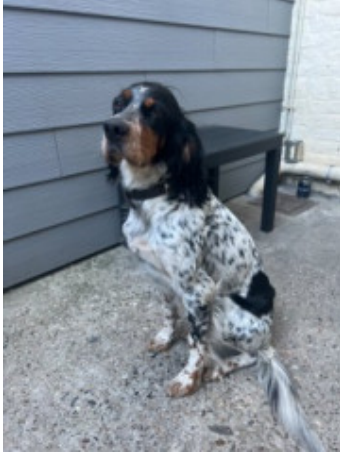

Mère
POERAVA
2019-10-09 (F)
LOF 264449/55644
- tricolore

NEMON DES RIVES DU HAOU
2017-03-01 (M) LOF 248981/43573 -
lemon

MIA DE LA BECASSE DOREE
2016-09-03 (F) LOF 247247/50732 -
tricolore

GADGET DU GOURG D'ENFER
2011-04-17 (M) LOF 216091/36856
(TR CHP TRGQ CHT CHGQ CHIT) - lemon

FURIE DES RIVES DU HAOU
2010-02-08 (F) LOF 208639/40957
(CHA TR) - lemon

DAKAR DU CLOS DES CHARPES
2008-09-25 (M) LOF 201010/36288 -
tricolore

HYDRA DU VALLAT DE GALANCE
2012-02-25 (F) LOF 220720/44592
(TAN) - tricolore

USSAN DU MAS D'EYRAUD 2003-10-21
(M) LOF 173466/28517
(CHGQ TRGQ CHITF) -
lemon

ARBIA DU GOURG D'ENFER
2006-05-19 (F)
LOF 181926/35089
(CHA -TRGQ -TR) -
tricolore

VOLF DE CAZAQUS
2004-05-01 (M) LOF
176024/28582 (CH.T.
-CHP -CHA -VOF/FTA
-TR) - lemon

VANILLE DU MAS DE
BALETTE 2004-03-08
(F) LOF 175062/33282
(Trialer, Ch A) - tricolore

UMPER DU CLOS
DES CHARPES
2003-07-08 (M) LOF
171703/27899 (TR) -
tricolore

BREHA DU CLOS DES CHARPES
2006-04-01 (F) LOF 186656/36567 -
tricolore

DELTA DE LA
PETITE VAREIZE
2008-06-20 (M)
LOF 198647/33575
(TR) - lemon

DIAMS DU VALLAT
DE GALANCE
2008-06-13 (F) LOF
199136/38735 (TAN) -
liver

Puce : 250269500854072
Sang italien (estimation) : 54 %
Estimation des points au pédigrée : 33