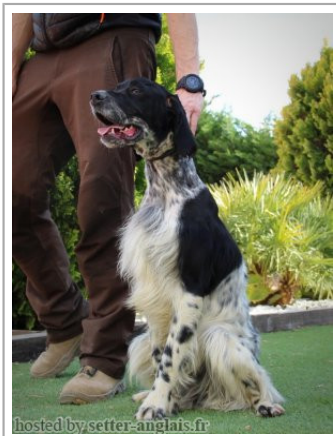

KYLIAN DE VILLACARMAGO

2022-08-17 (M) LOE 2659035
 Couleur : Blanco y negro (bluebelton)
[fiche affixe](#)

hosted by setter-anglais.fr

VIB DE LA MAZORRA (M) LOE
 1485115 (TrPR(E.07), TrCp(E.08)) - liver

Père
OLAF REINA DEL PIRINEO
 2015-08-12 (M)
 LOE 2283352
 (Vencedor XIV Máster CCBP)
 - bluebelton