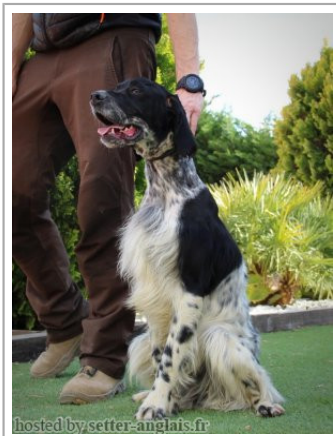

KYLIAN DE VILLACARMAGO

2022-08-17 (M) LOE 2659035
Couleur : Blanco y negro (bluebelton)
[fiche affixe](#)

hosted by setter-anglais.fr

VIB DE LA MAZORRA (M) LOE
1485115 (TrPR(E.07), TrCp(E.08)) - liver

Père
OLAF REINA DEL PIRINEO
2015-08-12 (M)
LOE 2283352
(Vencedor XIV Máster CCBP)
- bluebelton