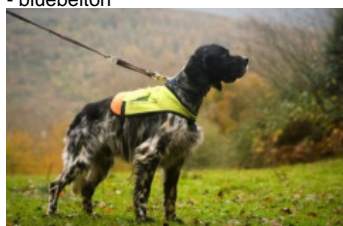

KYLIAN DE VILLACARMAGO

2022-08-17 (M) LOE 2659035
 Couleur : Blanco y negro (bluebelton)
[fiche affixe](#)

hosted by setter-anglais.fr

VIB DE LA MAZORRA (M) LOE
 1485115 (TrPR(E.07), TrCp(E.08)) - liver

Père
OLAF REINA DEL PIRINEO
 2015-08-12 (M)
 LOE 2283352
 (Vencedor XIV Máster CCBP)
 - bluebelton