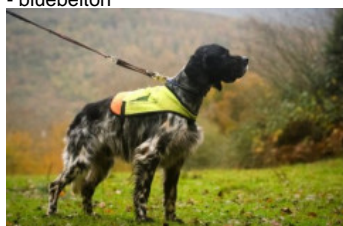

KYLIAN DE VILLACARMAGO

2022-08-17 (M) LOE 2659035
Couleur : Blanco y negro (bluebelton)
[fiche affixe](#)

hosted by setter-anglais.fr

VIB DE LA MAZORRA (M) LOE
1485115 (TrPR(E.07), TrCp(E.08)) - liver

Père
OLAF REINA DEL PIRINEO
2015-08-12 (M)
LOE 2283352
(Vencedor XIV Máster CCBP)
- bluebelton