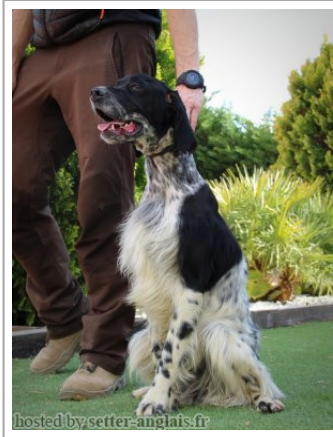

KYLIAN DE VILLACARMAGO

2022-08-17 (M) LOE 2659035
 Couleur : Blanco y negro (bluebelton)
[fiche affixe](#)

hosted by setter-anglais.fr

	<p>VIB DE LA MAZORRA (M) LOE 1485115 (TrPR(E.07), TrCp(E.08)) - liver</p> 	<p>RADENTIS CLIO 2003-05-20 (M) LOE 1454658 (Tr.GB(E.06)) - liver</p> 	<p>RADENTIS BOSS 1997-01-13 (M) LOI ST559823 - lemon</p> 
<p>Père OLAF REINA DEL PIRINEO 2015-08-12 (M) LOE 2283352 (Campeón Absoluto XIV Máster CCBP) - bluebelton</p> 	<p>TANA I REINA DEL PIRINEO (F) LOE 2129479</p>	<p>PAKA DE LA MAZORRA (F) LOE</p>	<p>RADENTIS NADA 1999-07-10 (F) LOI LO0017824 - liver</p>
		<p>KOXKABIL ROL 2009-07-06 (M) LOE 1912022</p> 	<p>PANCHI DEL BRANCASTELLO 1994-07-18 (M) LOI ST496492 (Tr GB) - liver</p> 
		<p>ASI REINA DEL PIRINEO 2008-11-28 (F) LOE 1929583 - bluebelton</p> 	<p>MERI DE LA MAZORRA (F) LOE</p>
			<p>BAGGIO DES BORDS DU RIEUVERT 2006-11-01 (M) LOF 189791/31199 - lemon</p> 
			<p>NIKE llamada GAR (F) LOE 1459225</p> 
			<p>UCK DU BOIS DU CAREIL 2003-09-28 (M) LOF 174160 - tricolore</p>
			<p>BERA REINA DEL PIRINEO (F) LOE</p>