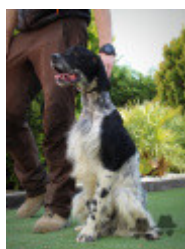

Mère <u>FONA DE VILLACARMAGO</u> 2019-07-08 (F) LOE 2489083 - bluebelton	<u>NEYMAR DEL FAENOR NI</u> (M) LOE 2385084 - bluebelton	<u>MARC DEL FAENOR NI</u> 2012-10-01 (M) LOE 2141505 (CH IT GQ) - bluebelton	<u>MARK</u> 2011-06-14 (M) LOI LO11112072 (Tr GQ) - bluebelton <u>SIMBA DEL FAENOR NI</u> dite <u>TACA</u> 2008-10-29 (F) LOE 1865076 (Tr becasas) - MARRÓN/BLANCO	
	<u>ALPINENSIS EMILY</u> 2015-06-16 (F) LOI LO15118731 - bluebelton	<u>NATAN</u> 2012-10-03 (M) LOI LO12157969 (CH IT GQ, Camp. TR. (CH GQ), CH(I)T) - bluebelton	<u>NORMA</u> 2013-01-02 (F) LOI LO1333559 - bluebelton	<u>MARK</u> 2011-06-14 (M) LOI LO11112072 (Tr GQ) - bluebelton <u>SIMBA DEL FAENOR NI</u> dite <u>TACA</u> 2008-10-29 (F) LOE 1865076 (Tr becasas) - MARRÓN/BLANCO
<u>BARI DEL FAENOR NI</u> 2015-08-01 (F) LOE 2295012 - tricolore	<u>MARC DEL FAENOR NI</u> 2012-10-01 (M) LOE 2141505 (CH IT GQ) - bluebelton	<u>ETA</u> 2008-03-10 (F) LOI LO095838 - tricolore	<u>BIG JIM</u> 2000-12-01 (M) LOI LO0188207 (CH GQ, Ch. Int. Lav., Camp. Ripr., Ch. Ital. Lav.) - liver	
			<u>ASTRA DI GRUMA</u> 2003-02-10 (F) LOI LO0352950 (Ch. Ital. Lav.) - bluebelton	

Eleveur : Setter de VillaCarmago. Ricardo Cornago

Sang italien (estimation) : 85 %

Estimation des points au pédigrée : 9

Note : les données ne sont pas garanties. Elles ont été entrées par les membres sans garantie d'exactitude.