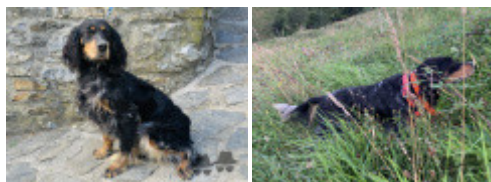

Mère <u>IVES DE GANEKOGORTA dit SOLE</u> 2018-06-03 (F) LOE - tricolore	<u>BUKARA DEL SOLE</u> 2016-06-12 (M) LOI LO16126276 - Liver	<u>GOLD</u> 2012-06-20 (M) LOI LO12118179 (Tr GQ) - bluebelton	<u>RAIANO GARD</u> 2008-01-04 (M) LOI LO0910422 - tricolore	
	<u>VAMPIR DE GANEKOGORTA</u> 2011-06-16 (F) LOE 2040535 - tricolore	<u>URUBAMBA DEL SOLE</u> 2014-06-05 (F) LOI LO14113987 - tricolore	<u>FARAONE DEL SOLE</u> 2012-09-26 (M) LOI LO12156741 - tricolore	<u>DAMA DEL SOLE</u> 2005-03-15 (F) LOI LO05109670 - bluebelton
	<u>RAIANO ALVARO</u> 2007-02-15 (M) LOI LO0788436 - lemon	<u>RAIANO DIOR</u> 2001-01-19 (M) LOI LO0187664 - liver	<u>RAIANO LENA</u> 2003-03-30 (F) LOI LO0390800 - lemon	
	<u>OKLAHOMA DEL SOLE</u> 2008-05-20 (F) LOI LO0949699 - bluebelton	<u>TODAY</u> 2001-05-07 (M) LOI LO01146212 (Camp. Tr. (Ch GQ)) - bluebelton	<u>PEGGY</u> 2001-01-02 (F) LOI LO01132982 - bluebelton	

Sang italien (estimation) : 73 %
Estimation des points au pédigrée : 10

Note : les données ne sont pas garanties. Elles ont été entrées par les membres sans garantie d'exactitude.