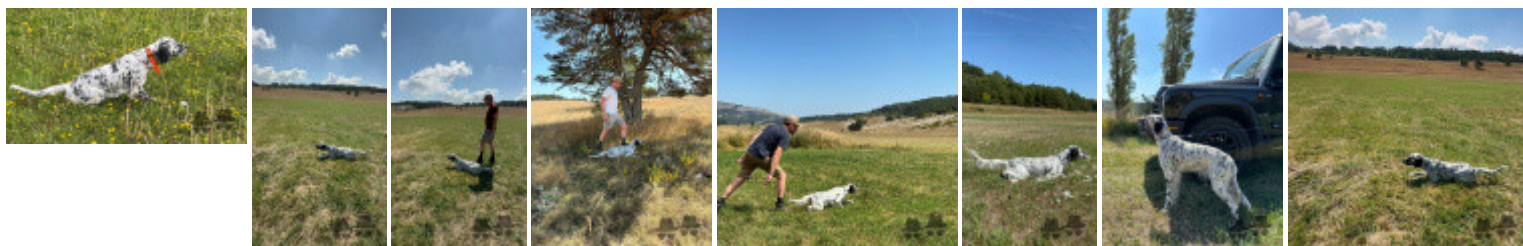

Note : les données ne sont pas garanties. Elles ont été entrées par les membres sans garantie d'exactitude.