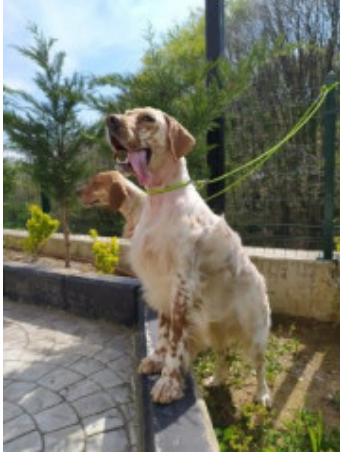

**ALFA**

2023-06-25 (M) KIF-ES-0000  
Couleur : Noi.Mar.Fau.PBl.Env (tricolore)

Père  
**ARYKANDIS B?G BOSS**  
2021-01-01 (M)  
KIF-ES-4722  
- lemon

**ODIN DU BOIS DOUCET** 2018-07-29  
(M) LOF 258222 - lemon