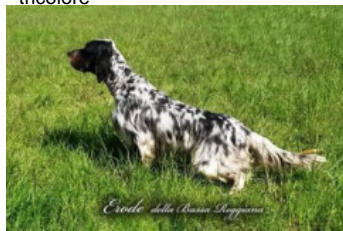

COBRA

2016-04-14 (M) LOI LO1682727
Couleur : nero e bianco (bluebelton)

hosted by setter-anglais.fr

PEPE 2005-09-10 (M) LOI
LO0623486 (Ch. Ital. Lav., Ch. Int. Lav.,
Camp. Ripr.) - bluebelton

Père
ERODE DELLA BASSA REGGIANA
2011-07-07 (M)
LOI LO11130961
(CH P, Camp. Ripr.)
- tricolore