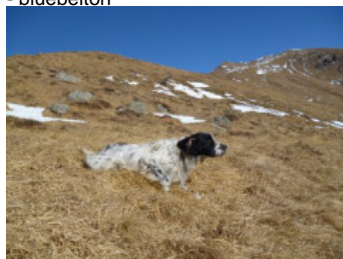

CUBA DI CROCEDOMINI

2012-06-04 (F) LOI LO12100229
Couleur : TRICOLERE
[fiche affixe](#)

Père
BULL
2008-04-28 (M)
LOI LO08115156
(Ch. Int. Lav.)
- bluebelton

ORCO DI VALDRAGON 2004-05-17
(M) LOI LO0776624 - bluebelton