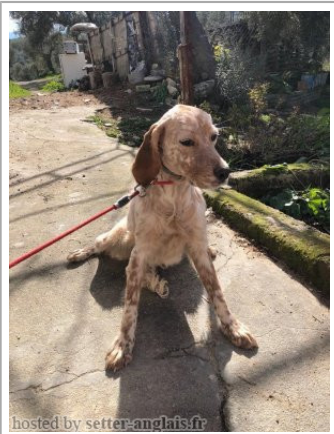

ARYA ENGINDEN

2021-06-18 (F) LOF ES-5235
Couleur : LEMON BELTON (lemon)
[fiche affixe](#)

hosted by setter-anglais.fr

<p>Père PIERIAS JORDAN 2015-03-10 (M) BEK 138970 - lemon</p> 	<p>RAVEL 2011-04-25 (M) BEK 111907 - lemon</p> 	<p>ARK (M) BEK 102232 - lemon</p> 	<p>PALIANENSIS ORIO 2006-03-04 (M) LOI LO06109004 - tricolore</p>
	<p>PIERIAS FELIS (F)</p>	<p>KETTY DI VALLE MONTELORO (F) BEK 088007 - bluebelton</p> 	<p>TITA 2005-03-12 (F) LOI LO0577701 - lemon</p>
		<p>TAYGETOS ROMEL (M)</p>	<p>OSLO DELLA TRABALTANA 2003-08-01 (M) LOI LO04280 - bluebelton</p> 
		<p>BELLA DIANA GRADACKA (F) JR700664</p>	<p>PETRA DI VALLE MONTELORO 2001-11-05 (F) LOI LO0246695 - tricolore</p>
			<p>DRAGO 2004-08-18 (M) LOI LO0516816 - tricolore</p>
			<p>ABA (F)</p>
			<p>RIBOT DI GRUMA 2001-06-05 (M) LOI LO01160069 (Ch. Ital. Lav., Ch. Int. Lav.) - tricolore</p> 
			<p>DONA (F) JR79906</p>