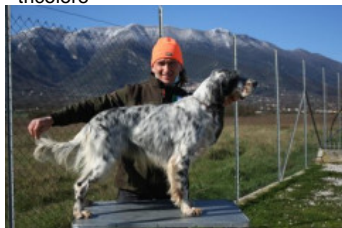

**MAVERICK DE LAVERANS**

2022-05-23 (M) HP53171/22

Couleur : Tricolore

[fiche affixe](#)

hosted by setter-anglais.fr

Père  
**CIAPO DELLEPINI**  
 2018-10-11 (M)  
 LOI LO18184835  
 - tricolore

**LINUX** 2013-07-26 (M) LOI  
 LO13125214 - liver