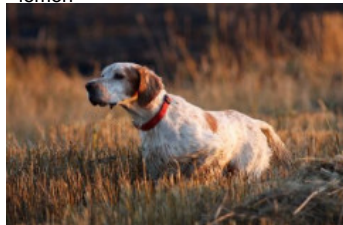

D-ARI DE LAVERANS

2012-09-01 (M) HP02146/14

Couleur : Lemon

[fiche affixe](#)

hosted by setter-anglais.fr

Père

AMBA DE LAVERANS

2006-10-15 (M)

HP01703/12

- lemon

MARCOS 1995-05-20 (M) LOI
ST524952 - lemon

ARNO 1988-04-17 (M) LOI ST374735
(Ch. Int. Lav., Camp. Ripr., Ch. Ital. Lav.) -
lemon

CRISMANI ATOS
1980-02-01 (M) LOI
ST208763 (Ch IT) -
liver

SWING DELLA VECCHIA IRLANDA
1984-08-01 (F) LOI ST295020 (Ch L) -
lemon

INDIRA 1990-06-01 (F) LOI ST423625
(Ch IT) - lemon

RADENTIS GIAN
1983-01-02 (M) LOI
ST258470 (Ch. Ital.
Lav., Ch. Int. Lav., Camp.
Ripr.) - lemon

BETTY 1988-03-03 (F) LOI ST364831
(Ch T Ital) - lemon

VIKI (F) UNKNOWN - bluebelton

inconnu

inconnu

inconnu

inconnu

inconnu

inconnu

Mère

DARLING

2009-02-17 (F)

PK19498/12

- bluebelton

AMIN DI VAL DI CHIANA 2004-05-01
(M) LOI LO0495340 - bluebelton

ATTILA 1999-03-16 (M) LOI
LO99194236 (Camp. Tr. (Ch GQ), Camp.
Ital. Lav.) - bluebelton

TARO DEI FELINI
1994-05-26 (M) LOI
ST506181 (Ch Italie T, Ch IT T,
Camp. Tr. (Ch GQ)) - tricolore

ILLARY 1997-03-29 (F) LOI
LO9817895 - bluebelton

DALIA DI VAL DI CHIANA 2002-03-20
(F) LOI LO0275428 - bluebelton

NERO 1997-03-29 (M)
LOI LO9817889 (Ch T, Ch
GQ) - bluebelton

DALMA 1998-05-05 (F) LOI
LO002596 - tricolore

PERLA DI VAL DI CHIANA
2006-05-28 (F) JR701472ES -
bluebelton

AZOR 2001-03-29 (M) LOI
LO01115312 (Ch GQ) - bluebelton

GUFO DI VAL DI CHIANA
1994-04-01 (M) LOI
ST514177 (Ch GQ) -
bluebelton

CLORIS 1996-10-15 (F) LOI
ST553291 - bluebelton

CASSIOPEA DI VAL DI CHIANA
2000-08-01 (F) LOI LO0126439 -
tricolore

TARO DEI FELINI
1994-05-26 (M) LOI
ST506181 (Ch Italie T, Ch IT T,
Camp. Tr. (Ch GQ)) - tricolore

DESY 1994-07-01 (F) LOI ST503143 -
bluebelton

Eleveur : Istilian Marinkov / Propriétaire : Emil Simeonov

Puce : 900062000140137

Sang italien (estimation) : 75 %