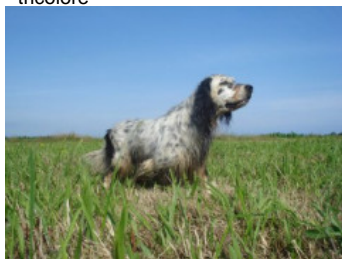

NOA DE ERROTAMENDI

(F) LOE 2323270
Couleur : Tricolor (tricolore)
[fiche affixe](#)

Père
[VISÓN DE EL ARCO IRIS](#) dit NASH
2007-04-30 (M)
LOE 1692965
- tricolore

[ARI DE L'ECHO DE LA FORET](#)
2005-09-04 (M) LOE 1627059 -
tricolore

[UVA DE CUMBRAOS](#) 2003-09-05 (F)
LOE 1430275 - bluebelton

[OURAL DE L'ECHO DE LA FORET](#)
1998-03-02 (M) LOF 141973/23012
(CHA -TR) - tricolore

[SAÏDA DE L'ECHO DE LA FORET](#)
2001-07-01 (F) LOF 160674/30214
(CH A, CH CS) - lemon