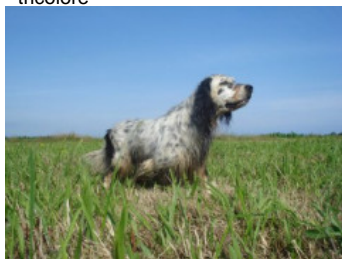

**LORI DE ERROTAMENDI**

(F) LOE 2323268  
Couleur : Blanco y naranja (lemon)  
[fiche affixe](#)

Père  
[VISÓN DE EL ARCO IRIS](#) dit NASH  
2007-04-30 (M)  
LOE 1692965  
- tricolore

[ARI DE L'ECHO DE LA FORET](#)  
2005-09-04 (M) LOE 1627059 -  
tricolore