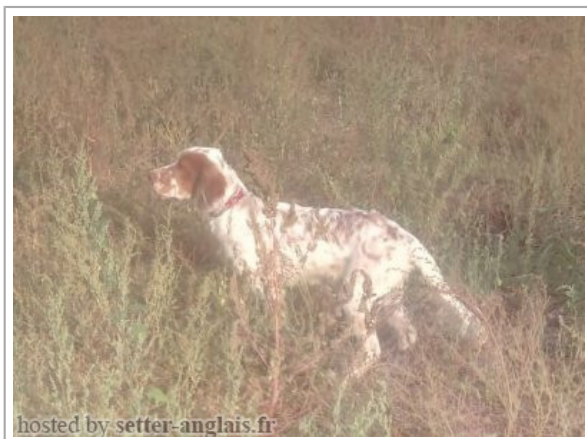

ARIETE

2023-05-22 (M) LOI LO23101474
Couleur : bianco arancio (lemon)

Père
TEDDY DEL MONTE GUGLIELMO
2017-06-25 (M)
LOI LO17145890
- lemon

ROVAL GIOB 2010-01-02 (M) LOI
LO1026711 (CH GQ, Ch. Ital. Lav.) -
BIANCO FULVO