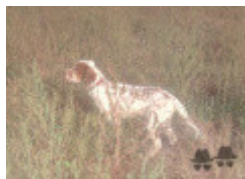

Eleveur : GUIDO FRAINER / Propriétaire : LEVERATTO EDOARDO BENEDETTO

Puce : 380260102421417

Estimation des points au pédigrée : 16

Note : les données ne sont pas garanties. Elles ont été entrées par les membres sans garantie d'exactitude.