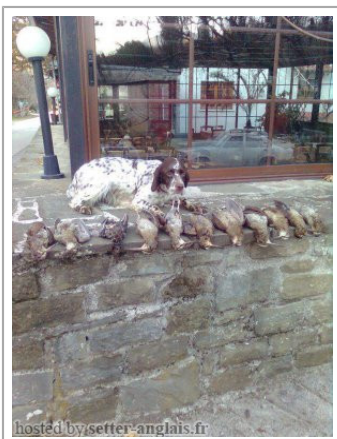

ADA DI BOJIOGLOU

2009-06-30 (F) BEK 088761
Couleur : white Liver
[fiche affixe](#)

<p>Père</p> <p>ASTRO (M) BEK 056432 - bluebelton</p> 	<p>NOE DI BOJIOGLOU (M) BEK 040938 - tricolore</p> 	<p>ASTON DEL ZAGNIS 1998-05-10 (M) LOI LO9938501 - bluebelton</p> 	<p>OLAF 1990-04-30 (M) LOI ST422637 (Ch. Ital. Lav., Ch. Int. Lav., Camp. Ripr.) - bluebelton</p> 
	<p>ARILLA PEANIA'S (F) BEK 026166 - bluebelton</p>	<p>ALINA (F) BEK 029531 - tricolore</p>	<p>NEMOURS DE LA PLUME DU PÉVÈLE 1997-06-10 (M) BEK 15853 - tricolore</p>
<p>Mère</p> <p>ALIKI DI BOJIOGLOU (F) BEK 074098 - bluebelton</p>	<p>NOE DI BOJIOGLOU (M) BEK 040938 - tricolore</p> 	<p>ASTON DEL ZAGNIS 1998-05-10 (M) LOI LO9938501 - bluebelton</p> 	<p>OLAF 1990-04-30 (M) LOI ST422637 (Ch. Ital. Lav., Ch. Int. Lav., Camp. Ripr.) - bluebelton</p> 
	<p>SARA DI BOJIOGLOU (F) BEK 035232</p>	<p>ALINA (F) BEK 029531 - tricolore</p>	<p>NYPPY DE LA PLUME DU PÉVÈLE 1997-05-12 (F) LOF 138877 - tricolore</p>
		<p>BUK (M) BEK 018662</p>	<p>BEN DEL VARO 1988-01-02 (M) LOI ST365149 (Ch. Ital. Lav., Ch. Int. Lav.) - bluebelton</p> 
		<p>AKA (F) BEK 019863</p>	<p>CINA DI NONNO VITTORIO 1990-09-03 (F) LOI ST428139 - bluebelton</p> <p>inconnu</p> <p>inconnu</p>