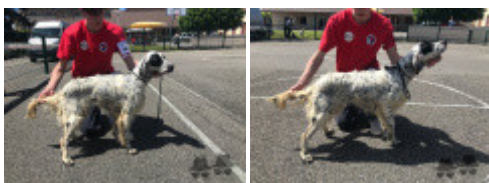

Résultats expositions

Lieu	Date	Classe	Juge	Qualif.	Pts
FR SAINT ANDRE LE GAZ 2024-05-25 (NE)	2024-05-25	CJF	SALLES	TB	4
54 cm. Morphologie de jeune setter. Tête et encolure correctes. Poitrine TB. Bien dans le rectangle. La ligne de dos est bien tenue. TB épaules. Exc cuisses.					
Total des points					4