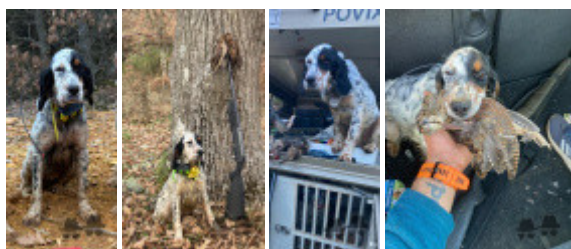

Taux de consanguinité (estimation) : 4.4 %

KANOOGANE CAY (4 X 5,5,5,5,6,6,7) : 0.020508
RIO DE SOROAN (5,5 X 6,6,6,6,6,6,7,7,7,8,8) : 0.011475
SATI DE LARRANAZUBI (5 X 6,6,7,7,8) : 0.003174
NEGU (6,6 X 7,7,7,7,8,8,8,8) : 0.001465
BRINGWOOD BARNEY (6,6 X 7,7,7,7,8,8,8,8) : 0.001465
URKI DE LARRANAZUBI (5 X 6,6,6,6,7,7,7,7,8,8) : 0.001221
PALU' (6 X 5) : 0.000977
DECOR LOT (7,7,8,8 X 7,8,8,8) : 0.000854
LEM DEL RESEGONE (7,8,8 X 7,7,8) : 0.000610
ROYAL SILA (5 X 8) : 0.000275
GAETANO DEL BINARIO (5 X 8) : 0.000244
POSTERNPARK JAMIE (6 X 7,7,8,8,8,8) : 0.000244
NORMA DEL CENTRO MARCHE (6 X 8,8) : 0.000244
DEDIPE DE RICOTTE (6 X 7,7,8,8,8,8) : 0.000244
SHARBERRY LILLY (7,7,8 X 8,8,8,8,8,8) : 0.000183
DUN DEL MESCHIO (7,8,8,8 X 8) : 0.000153
ROYAL MOZART (6 X 8) : 0.000122
QUEEN DU MONT BILY (7,8 X 8,8) : 0.000061

Note : les données ne sont pas garanties. Elles ont été entrées par les membres sans garantie d'exactitude.