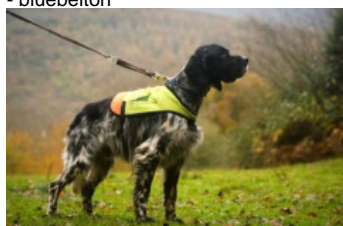

KALA DE VILLACARMAGO

2022-08-17 (F) LOE 2659027
Couleur : Blanco hígado
[fiche affixe](#)

Père
OLAF REINA DEL PIRINEO
2015-08-12 (M)
LOE 2283352
(Vencedor XIV Máster CCBP)
- bluebelton

VIB DE LA MAZORRA (M) LOE
1485115 (TrPR(E.07), TrCp(E.08)) - liver