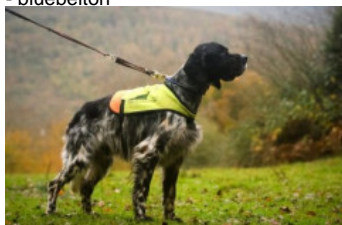

**KALA DE VILLACARMAGO**

2022-08-17 (F) LOE 2659027  
 Couleur : Blanco hígado  
[fiche affixe](#)

Père  
**OLAF REINA DEL PIRINEO**  
 2015-08-12 (M)  
 LOE 2283352  
 (Campeón Absoluto XIV Máster CCBP)  
 - bluebelton