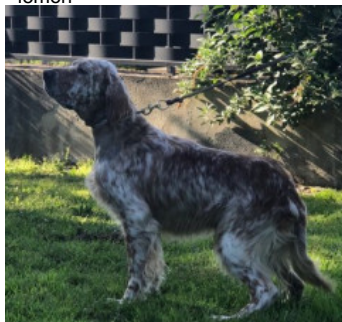

DENDABERRI PORRO

2013-06-01 (M) LOE
Couleur : BLANCO NARANJA (lemon)
[fiche affixe](#)

Père
BUHO DEL ALTO PAS
2009-04-02 (M)
LOE 1871491
(Ganador PAN Nacional Setter Club 2010)
- lemon

GIBELTARIK CHESTER 2001-11-05
(M) LOE KGC02202 (Ch GQ) - lemon