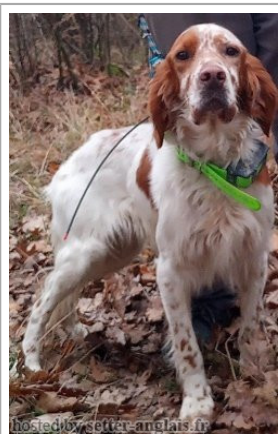

**CASTRO KARACAOGLU SETTER dit CASTRO**

2020-05-27 (M) LOF 991003000441808

Couleur : ORANGE BELTON

Père <a href="#">BILL DROSE ROU</a> (M) BEK 112149 - lemon 	<a href="#">FIGO DROSE ROU</a> (M) BEK 090367	<a href="#">GIMI DROSE ROU</a> (M) BEK 062217	<a href="#">OTELLO DI TORRE MASINO</a> 1999-01-07 (M) LOI LO9984511 - bluebelton <a href="#">ALMA DROSE ROU</a> (F) BEK 541474
		<a href="#">ANNA DROSE ROU</a> (F) BEK 055227	<a href="#">ALEXSANDROS DROSE ROU</a> (M) BEK 541473 inconnu
	<a href="#">KAPA DROSE ROU</a> (F) BEK 073478	<a href="#">ABO DROSE ROU</a> (M) BEK 032664	<a href="#">FRANCINI'S ROCKY</a> 1999-12-27 (M) BEK 28895 - bluebelton <a href="#">FRANCINI'S GIOIA</a> 1999-03-24 (F) LOI LO99189901 - bluebelton
		<a href="#">FRANCINI'S GIOIA</a> 1999-03-24 (F) LOI LO99189901 - bluebelton	 <a href="#">FRANCINI'S JEFFE</a> 1993-04-03 (M) LOI ST479317 (Ch. Ital. Lav., Ch. Int. Lav., Camp. Ripr.) - bluebelton <a href="#">FRANCINI'S EMY</a> 1994-07-16 (F) LOI ST506098 - bluebelton
		inconnu	inconnu
Mère <a href="#">ELISA KARACAOGLU SETTER dite ELISA</a> 2018-01-10 (F) LOF 900113000715813 - ORANGE BELTON	inconnu	inconnu	inconnu
		inconnu	inconnu
	inconnu	inconnu	inconnu
		inconnu	inconnu

[ [Lien...](#) ] / Eleveur : ERD?NÇ KARACAOGLU / Propriétaire : ERD?NÇ KARACAOGLU (0531 869 2634, karacaoglusetter34)

Taille : 52 cm

Sang italien (estimation) : 42 %

Note : les données ne sont pas garanties. Elles ont été entrées par les membres sans garantie d'exactitude.