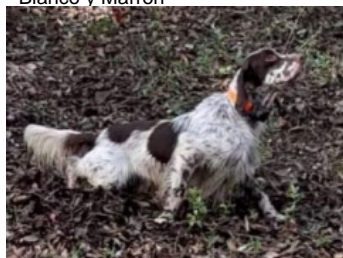

**NEO**

2021-07-28 (M) LOP 600703  
Couleur : Liver

Père  
**LITTO DO ALLMANSUR**  
2015-09-02 (M)  
LOP 523592  
- Blanco y Marron

**RADENTIS PIRLO** 2009-06-12 (M)  
LOI LO106020 (Ch P) - bluebelton

**GISTREDO UNEA** 2013-02-15 (F)  
LOE 2198975 - Blanco y Marron