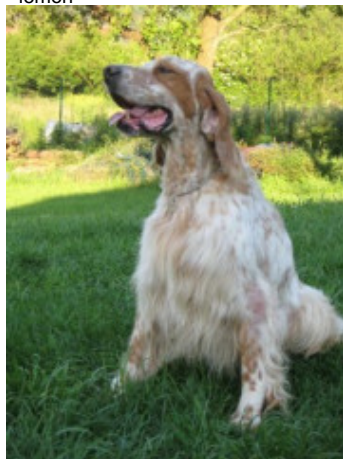

ALEX AFIDNAI CAMBO

(M) BEK 069193
Couleur : Bluebelton
[fiche affixe](#)

hosted by [setter-anglais.fr](#)

Père
PALAZIENSIS RAMBO
1999-11-01 (M)
LOI LO0060896
(Ch WOF/ICH, IT T, ITF, Camp. Tr. (Ch GQ),
CH(ES)T, CH(GB)T)
- lemon

PALAZIENSIS PEPE 1997-07-03 (M)
LOI LO99203608 - liver

LADY 1994-04-30 (F) LOI ST499069
(Ch A) - bluebelton

GUERCINO DELLA FRATTONA
1996-05-07 (M) LOI ST554737 -
bluebelton

PALAZIENSIS NIVES 1995-11-13 (F)
LOI ST529742 - liver