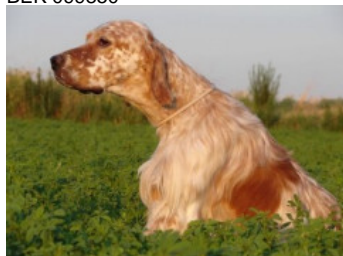

ALEX AFIDNAI MADO

(F) BEK 127535
Couleur : Lemon
[fiche affixe](#)

Père
[ALEX AFIDNAI GIUDA](#)
(M)
BEK 099850

[ORIENTE](#) 2008-08-22 (M) LOI
LO09103437 - lemon

[ORIO](#) 2002-05-14 (M) LOI
LO02116390 (Camp. Tr. (Ch GQ)) -
bluebelton

[TODAY](#) 2001-05-07
(M) LOI LO01146212
(Camp. Tr. (Ch GQ)) -
bluebelton

[TOSCA DELLE OROBICHE](#)
1999-11-19 (F) LOI LO0035313 (Camp.
Ripr.) - bluebelton

[ELTON](#)
1996-02-28 (M)
LOI ST552425 (Ch.
Ital. Lav., Camp. Ripr.) -
tricolore