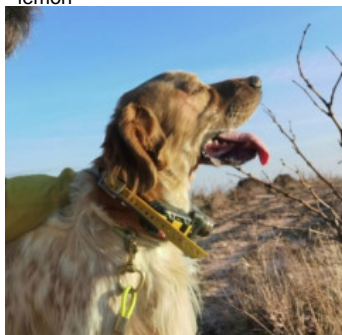

**RENTSETTER KENTAKY**

2022-04-20 (F) LOF 941000027520748

Couleur : Noi.Mar.Fau.PBl.Env (tricolore) / Dyspl. : A  
[fiche affixe](#)

Père  
[FRISCO DELLA VECCHIA IRLANDA](#)  
2020-07-05 (M)  
LOE  
- lemon