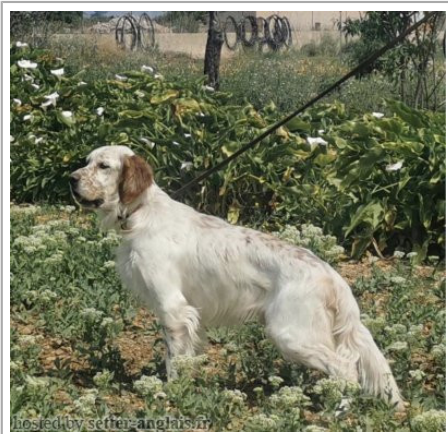

DARKO DE OTXATI

2015-04-28 (M) LOE
Couleur : Tricolor (tricolore)
[fiche affixe](#)

hosted by setter-anglais.fr

ARI DE L'ECHO DE LA FORET
2005-09-04 (M) LOE 1627059 -
tricolore

Père
VALERIO DE EL ARCO IRIS
2007-04-30 (M)
LOE 1692959
- bluebelton