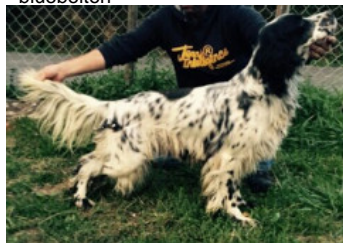

DARKO DE OTXATI

2015-04-28 (M) LOE
Couleur : Tricolor (tricolore)
[fiche affixe](#)

hosted by setter-anglais.fr

ARI DE L'ECHO DE LA FORET
2005-09-04 (M) LOE 1627059 -
tricolore

Père
VALERIO DE EL ARCO IRIS
2007-04-30 (M)
LOE 1692959
- bluebelton