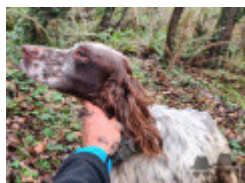

Propriétaire : Diego (646943129, ditrabanco69@gmail.com)

Puce : 173894042

Sang italien (estimation) : 91 %

Estimation des points au pédigrée : 9

Note : les données ne sont pas garanties. Elles ont été entrées par les membres sans garantie d'exactitude.