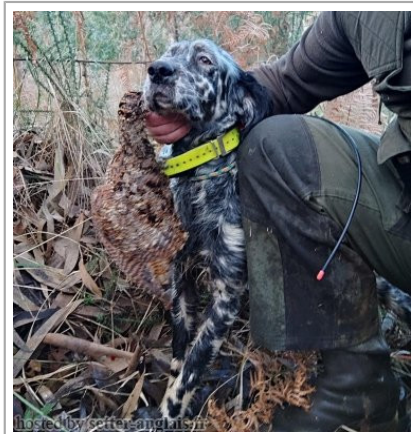

**RENTSETTER KUTTUNA**

2022-04-21 (F) LOE

Couleur : Blanco y negro (bluebelton)

[fiche affixe](#)

Père

[FRISCO DELLA VECCHIA IRLANDA](#)

2020-07-05 (M)

LOE