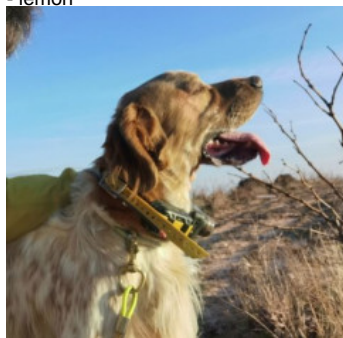

Père

[FRISCO DELLA VECCHIA IRLANDA](#)

2020-07-05 (M)

LOE

- lemon