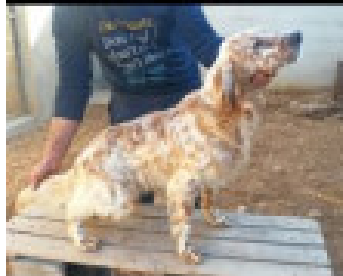

VALKIRIA REYES DEL VIENTO

2023-01-09 (F) LOE 2671025
 Couleur : Blanco y negro (bluebelton)
[fiche affixe](#)

Père
DENDABERRI YITO
 2021-07-21 (M)
 LOE 2603434
 - lemon

DENDABERRI TITAN 2016-09-05 (M)
 LOE 2345513 (TRIALER BECADAS ,
 FINALISTA JÓVENES PROMESAS 2.018) -
 lemon