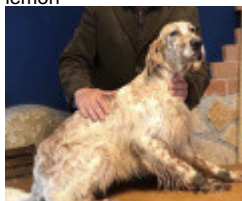

VALKIRIA REYES DEL VIENTO

2023-01-09 (F) LOE 2671025
 Couleur : Blanco y negro (bluebelton)
[fiche affixe](#)

Père
DENDABERRI YITO
 2021-07-21 (M)
 LOE 2603434
 - lemon

DENDABERRI TITAN 2016-09-05 (M)
 LOE 2345513 (TRIALER BECADAS ,
 FINALISTA JÓVENES PROMESAS 2.018) -
 lemon