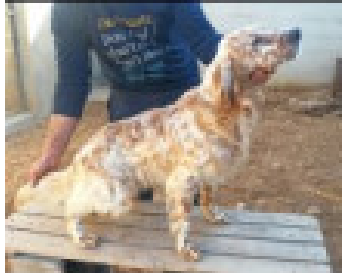

FREYA REYES DEL VIENTO

2023-01-09 (F) LOE 2671023
 Couleur : Blanco y negro (bluebelton)
[fiche affixe](#)

Père
DENDABERRI YITO
 2021-07-21 (M)
 LOE 2603434
 - lemon

DENDABERRI TITAN 2016-09-05 (M)
 LOE 2345513 (TRIALER BECADAS ,
 FINALISTA JÓVENES PROMESAS 2.018) -
 lemon