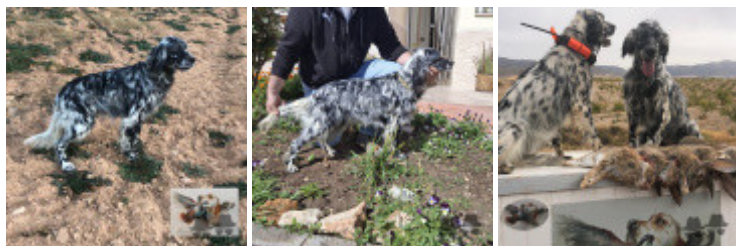

Taux de consanguinité (estimation) : 2.3 %

PALAZIENSIS RAMBO (5,6 X 5,6) : 0.004395
FIERO (5,5,5 X 6,7) : 0.004395
RADENTIS SBRANCO (6,6,7,7 X 5,7,8) : 0.003357
RADENTIS D'ESPANA (6 X 4,6,7,8) : 0.003159
RADENTIS GIAN (6,7,7,7,8,8,8,8 X 7,7,8) : 0.002014
ARNO (6,6,6,7,7 X 7,7,8) : 0.001343
RADENTIS BORG (7,7,8,8,8 X 6,6,8,8) : 0.000763
DECOR LOT (7,8,8,8,8 X 8,8,8,8,8,8) : 0.000732
RADENTIS ERICA (5,5,6 X 8) : 0.000629
NEGUS (7,8 X 7,7,8) : 0.000458
SWING DELLA VECCHIA IRLANDA (6,7,7,7,8,8 X 8,8) : 0.000366
PALU' (5,6 X 8) : 0.000366
ODE DEL SOLE (6,6,7 X 8) : 0.000305
GAETANO DEL BINARIO (7,8 X 7,8) : 0.000275
ALMER (7,8,8 X 8,8) : 0.000244
DODGE DEL TIRSO (6 X 8) : 0.000122
CINA DE GONZA LOSA (7 X 8) : 0.000061
RADENTIS DIDO (8,8 X 7,8) : 0.000061
LEM DEL DIANELLA (8 X 8,8,8) : 0.000031

Note : les données ne sont pas garanties. Elles ont été entrées par les membres sans garantie d'exactitude.