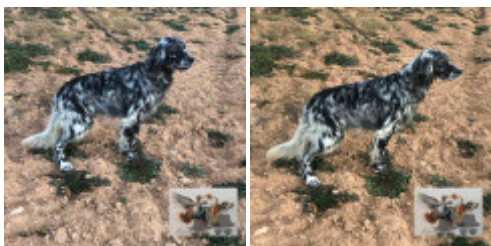

Sang italien (estimation) : 78 %
Estimation des points au pédigrée : 6

Taux de consanguinité (estimation) : 2.3 %

PALAZIENSIS RAMBO (5,6 X 5,6) : 0.004395
FIERO (5,5,5 X 6,7) : 0.004395
RADENTIS SBRANCO (6,6,7,7 X 5,7,8) : 0.003357
RADENTIS D'ESPANA (6 X 4,6,7,8) : 0.003159
RADENTIS GIAN (6,7,7,7,7,8,8,8,8 X 7,7,8) : 0.002014
ARNO (6,6,6,7,7 X 7,7,8) : 0.001343
RADENTIS BORG (7,7,8,8,8 X 6,6,8,8) : 0.000763
DECOR LOT (7,8,8,8,8 X 8,8,8,8,8,8) : 0.000732
RADENTIS ERICA (5,5,6 X 8) : 0.000629
NEGUS (7,8 X 7,7,8) : 0.000458
SWING DELLA VECCHIA IRLANDA (6,7,7,7,7,8,8 X 8,8) : 0.000366
PALLU' (5,6 X 8) : 0.000366
ODE DEL SOLE (6,6,7 X 8) : 0.000305
GAETANO DEL BINARIO (7,8 X 7,8) : 0.000275
ALMER (7,8,8 X 8,8) : 0.000244
DODGE DEL TIRSO (6 X 8) : 0.000122
CINA DE GONZA LOSA (7 X 8) : 0.000061
RADENTIS DIDO (8,8 X 7,8) : 0.000061
LEM DEL DIANELLA (8 X 8,8,8) : 0.000031

Note : les données ne sont pas garanties. Elles ont été entrées par les membres sans garantie d'exactitude.