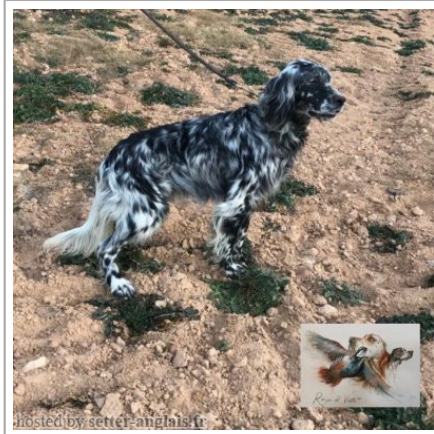

FREYA REYES DEL VIENTO

2023-01-09 (F) LOE 2671023
 Couleur : Blanco y negro (bluebelton)
[fiche affixe](#)

Père
DENDABERRI YITO
 2021-07-21 (M)
 LOE 2603434
 - lemon

DENDABERRI TITAN 2016-09-05 (M)
 LOE 2345513 (TRIALER BECADAS ,
 FINALISTA JÓVENES PROMESAS 2.018) -
 lemon

DENDABERRI LUSSI 2017-05-09 (F)
 LOE 2389094 - lemon

BUHO DEL ALTO PAS 2009-04-02
 (M) LOE 1871491 (Ganador PAN Nacional
 Setter Club 2010) - lemon

DENDABERRI LEMA 2009-12-17 (F)
 LOE 1918648 (CH IT, CH(I)T) - lemon