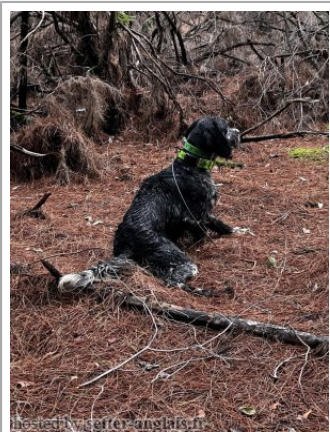

ALEX AFIDNAI KALIPSO

2021-03-28 (F) BEK 193078
Couleur : Bluebelton / Dyspl. : A
[fiche affixe](#)

Père
D.S DEPI'S UNIQUE
2014-06-25 (M)
BEK 134667
- bluebelton

CIELO SIRTOUJE (M) BEK 084523
(CH)(GR)GQ CHR.S.T) - White orange