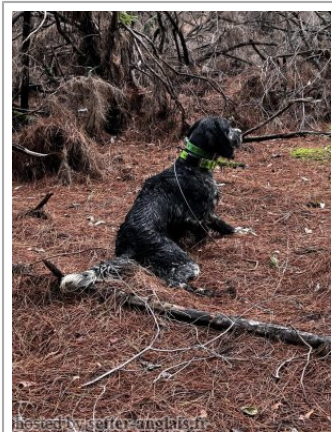

ALEX AFIDNAI KALIPSO

2021-03-28 (F) BEK 193078
Couleur : Bluebelton / Dyspl. : A
[fiche affixe](#)

Père
[D.S DEPI'S UNIQUE](#)
2014-06-25 (M)
BEK 134667
- bluebelton

[CIELO SIRTOUF](#) (M) BEK 084523
(CH(GR)GQ CHRS.T) - White orange

[D.S DEPI'S VANESSA](#) (F) BEK
095105

[BESINO'S PANTHOS](#) 2007-08-15 (M)
BEK 075540 (CH GQ, CH IT) - bluebelton

[ASIA SIRTOUF](#) (F) BEK 055525 -
White orange

[MET](#) (M) BEK 058195

[KELLY](#) (F) BEK 070304